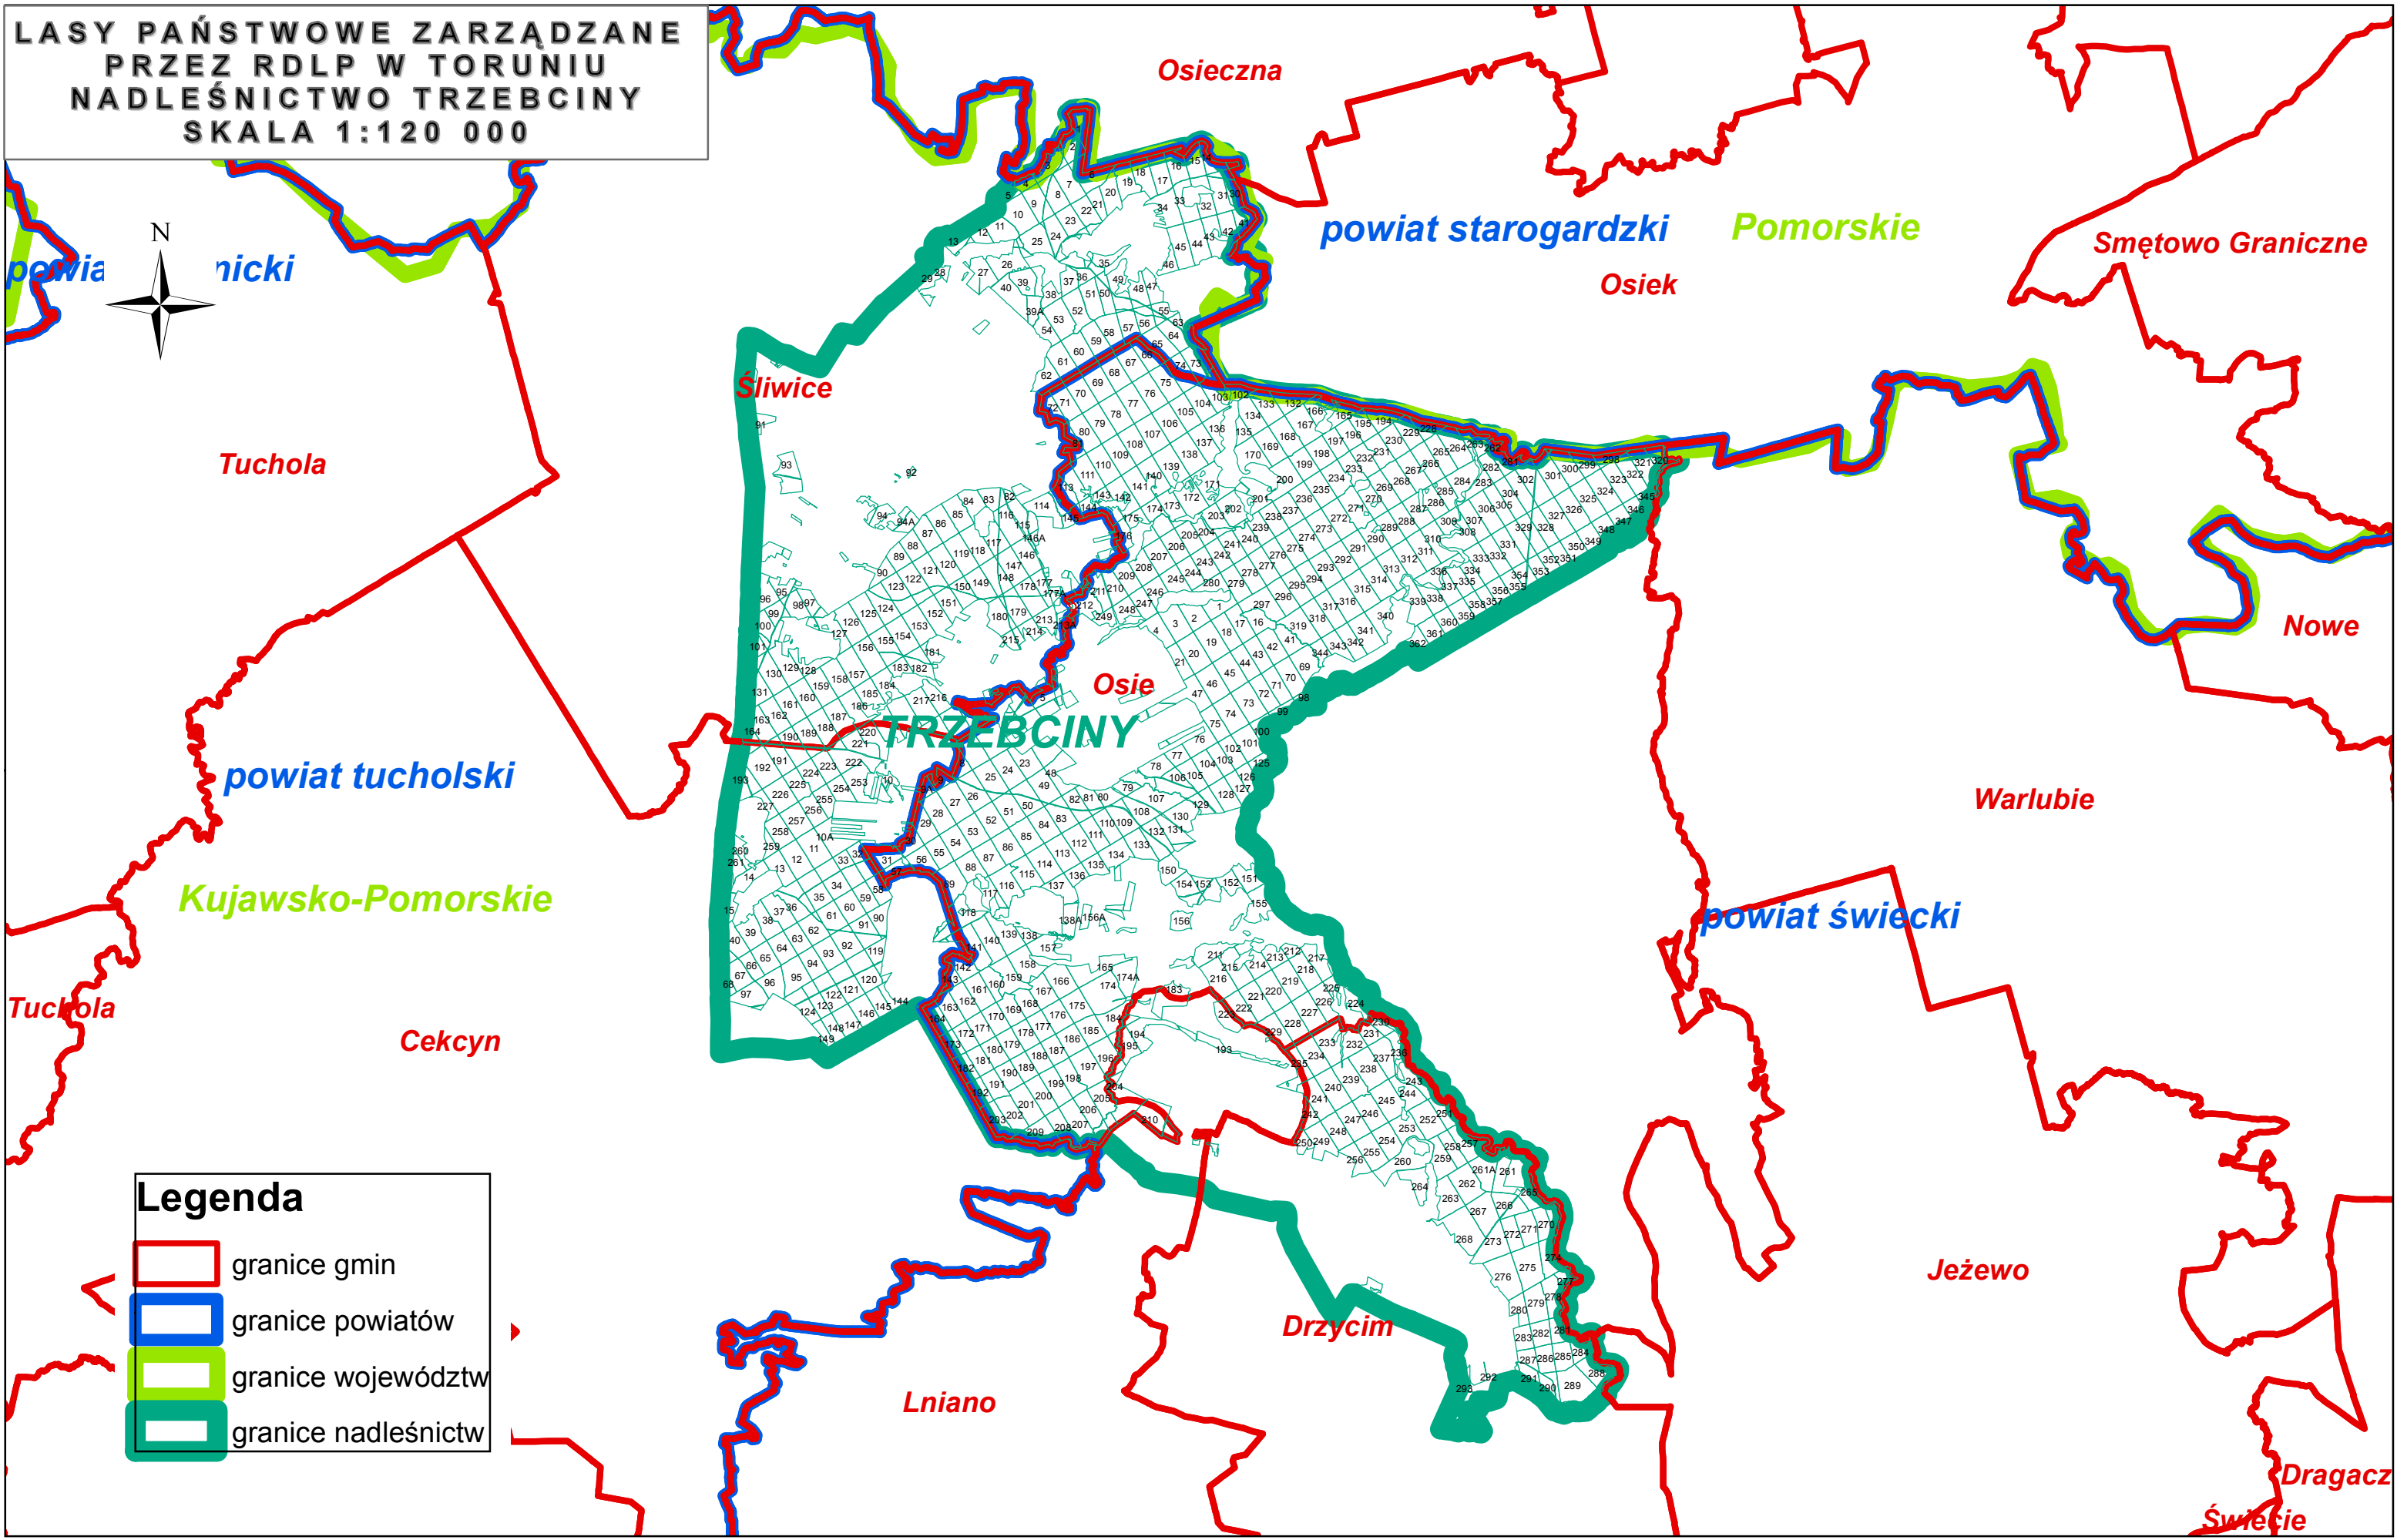

LASY PAŃSTWOWE ZARZĄDZANE  
PRZEZ RDLP W TORUNIU  
NADLEŚNICTWO TRZEBCINY  
SKALA 1:120 000

- Legenda**
- granicz gmin
  - granicz powiatów
  - granicz województw
  - granicz nadleśnictw